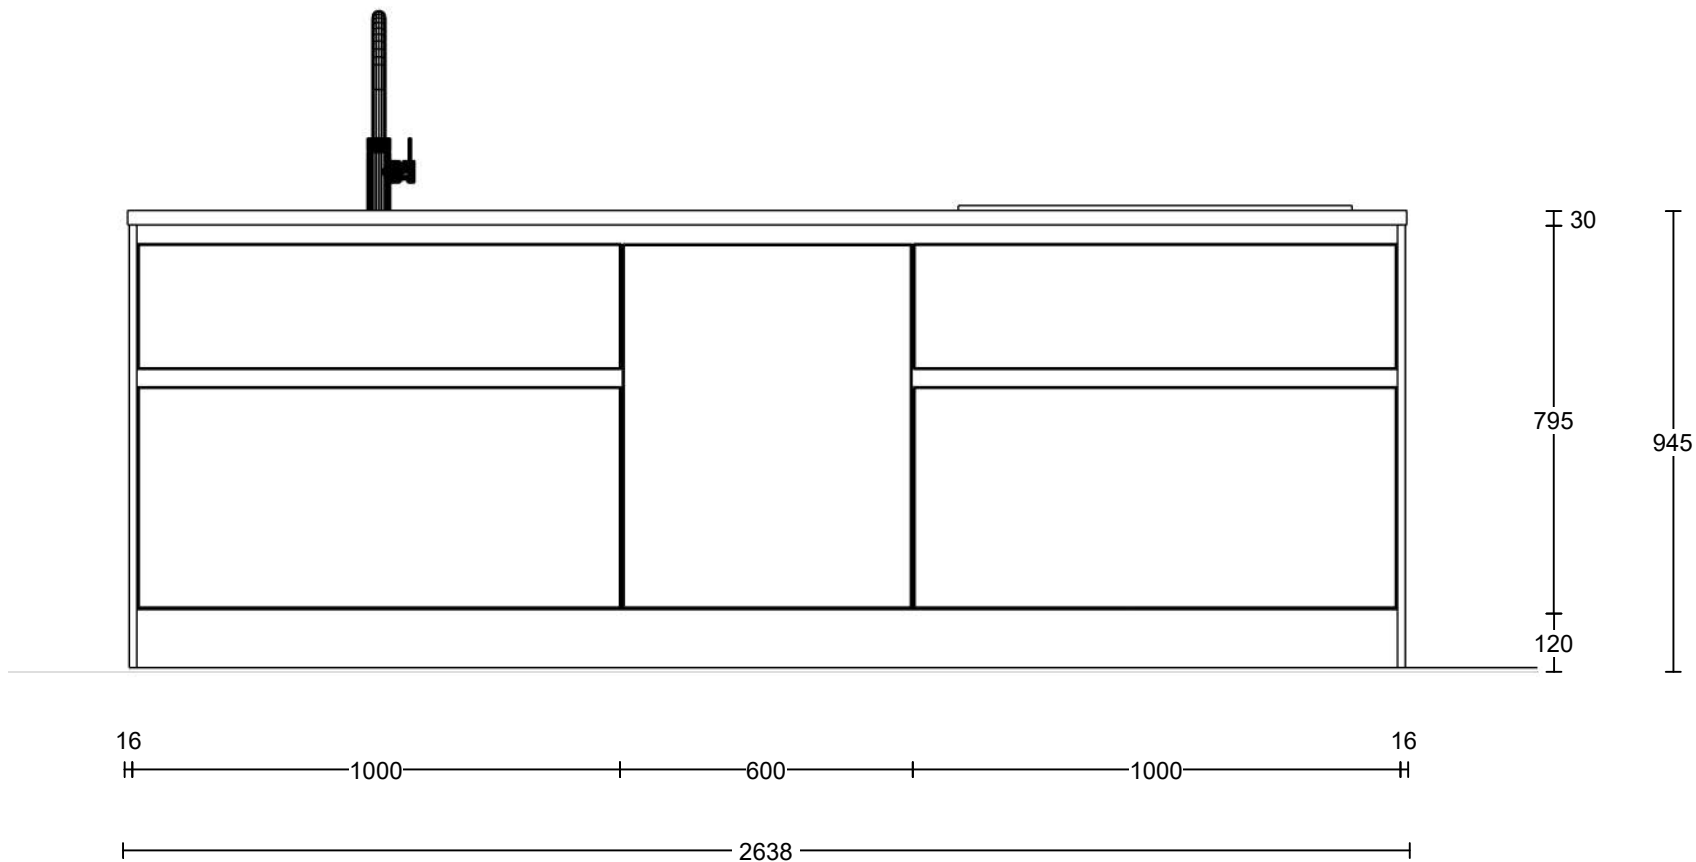

Klant: 80005 - Amsterdam - 5 app. Hoogte Kadijk
Ontwerp: x Begane Grond
Verkoper: Leicht Kitchen Amsterdam
DIT ONTWERP IS NIET BINDEND

Merk: Leicht v. 243
Model: orlando
Greep: platina
Schaal: Beeldvullend

LEICHT
AMSTERDAM