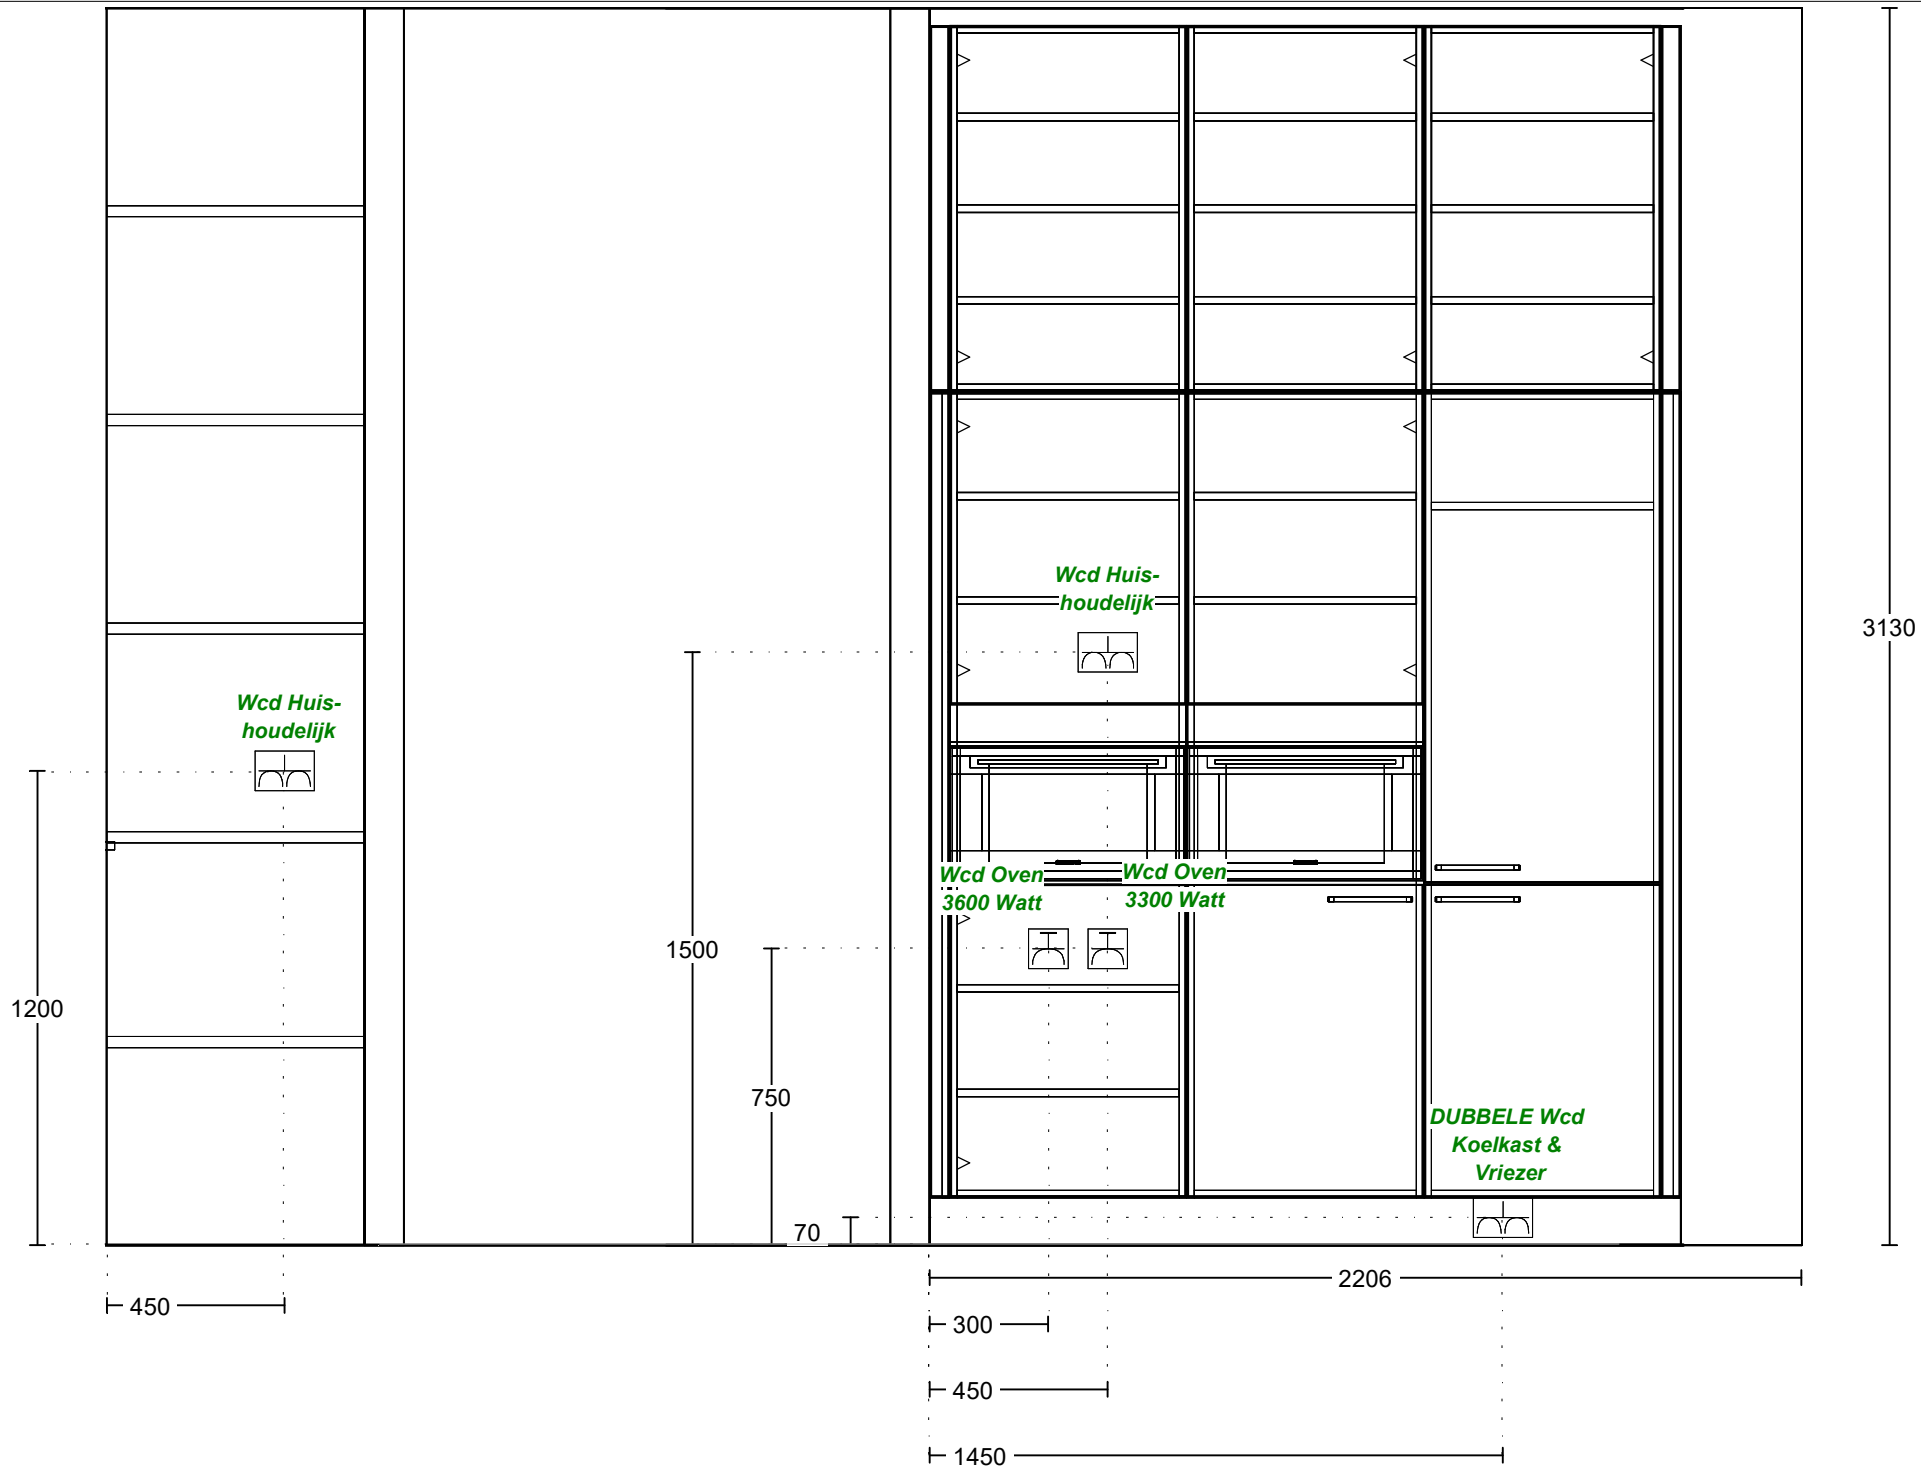

Klant: 80005 - Amsterdam - 5 app. Hoogte Kadijk
Ontwerp: x Begane Grond
Verkoper: Leicht Kitchen Amsterdam
DIT ONTWERP IS NIET BINDEND

Merk: Leicht v. 243
Model: orlando
Greep: platina
Schaal: Beeldvullend