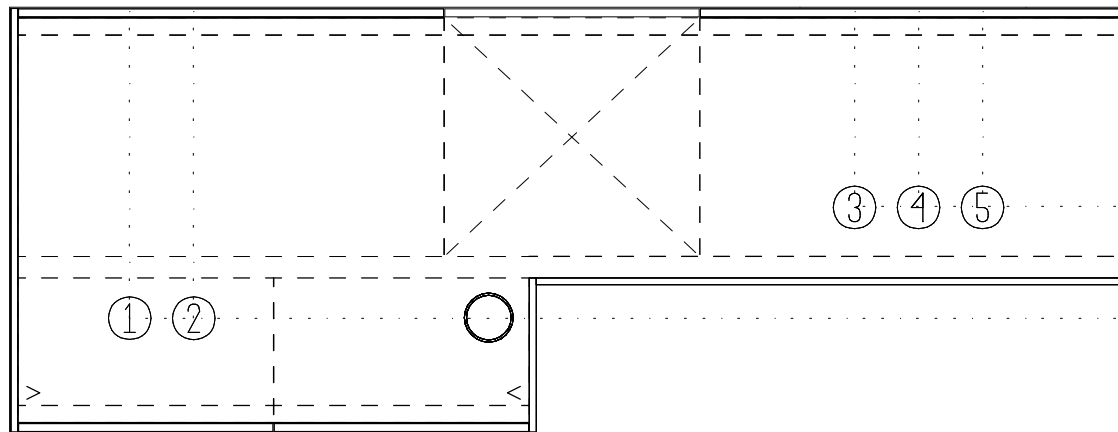

LET OP:
Installatiepunten vanuit
dit punt gemaatvoerd!!

1 = 2-Fase Perilex kookplaat 7400 Watt,
op de vloer.

2 = DUBBELE Wcd huishoudelijk, op de vloer.

3 = Enkele Wcd/ra op aparte groep tbv
vaatwasser 2400 Watt, op de vloer.

4 = Warm- en koud wateraanvoer op +650 mm. en water afvoer,
alsmede kraan vaatwasser, op +450 mm.

5 = Enkele Wcd/ra op aparte groep tbv
quooker 1600 Watt, op de vloer.

850

700

1150

1000

850

2070

2330

Klant: 80005 - Amsterdam - 5 app. Hoogte Kadijk
Ontwerp: x Begane Grond
Verkoper: Leicht Kitchen Amsterdam
DIT ONTWERP IS NIET BINDEND

Merk: Leicht v. 243
Model: orlando
Greep: platina
Schaal: Beeldvullend

LEICHT
AMSTERDAM