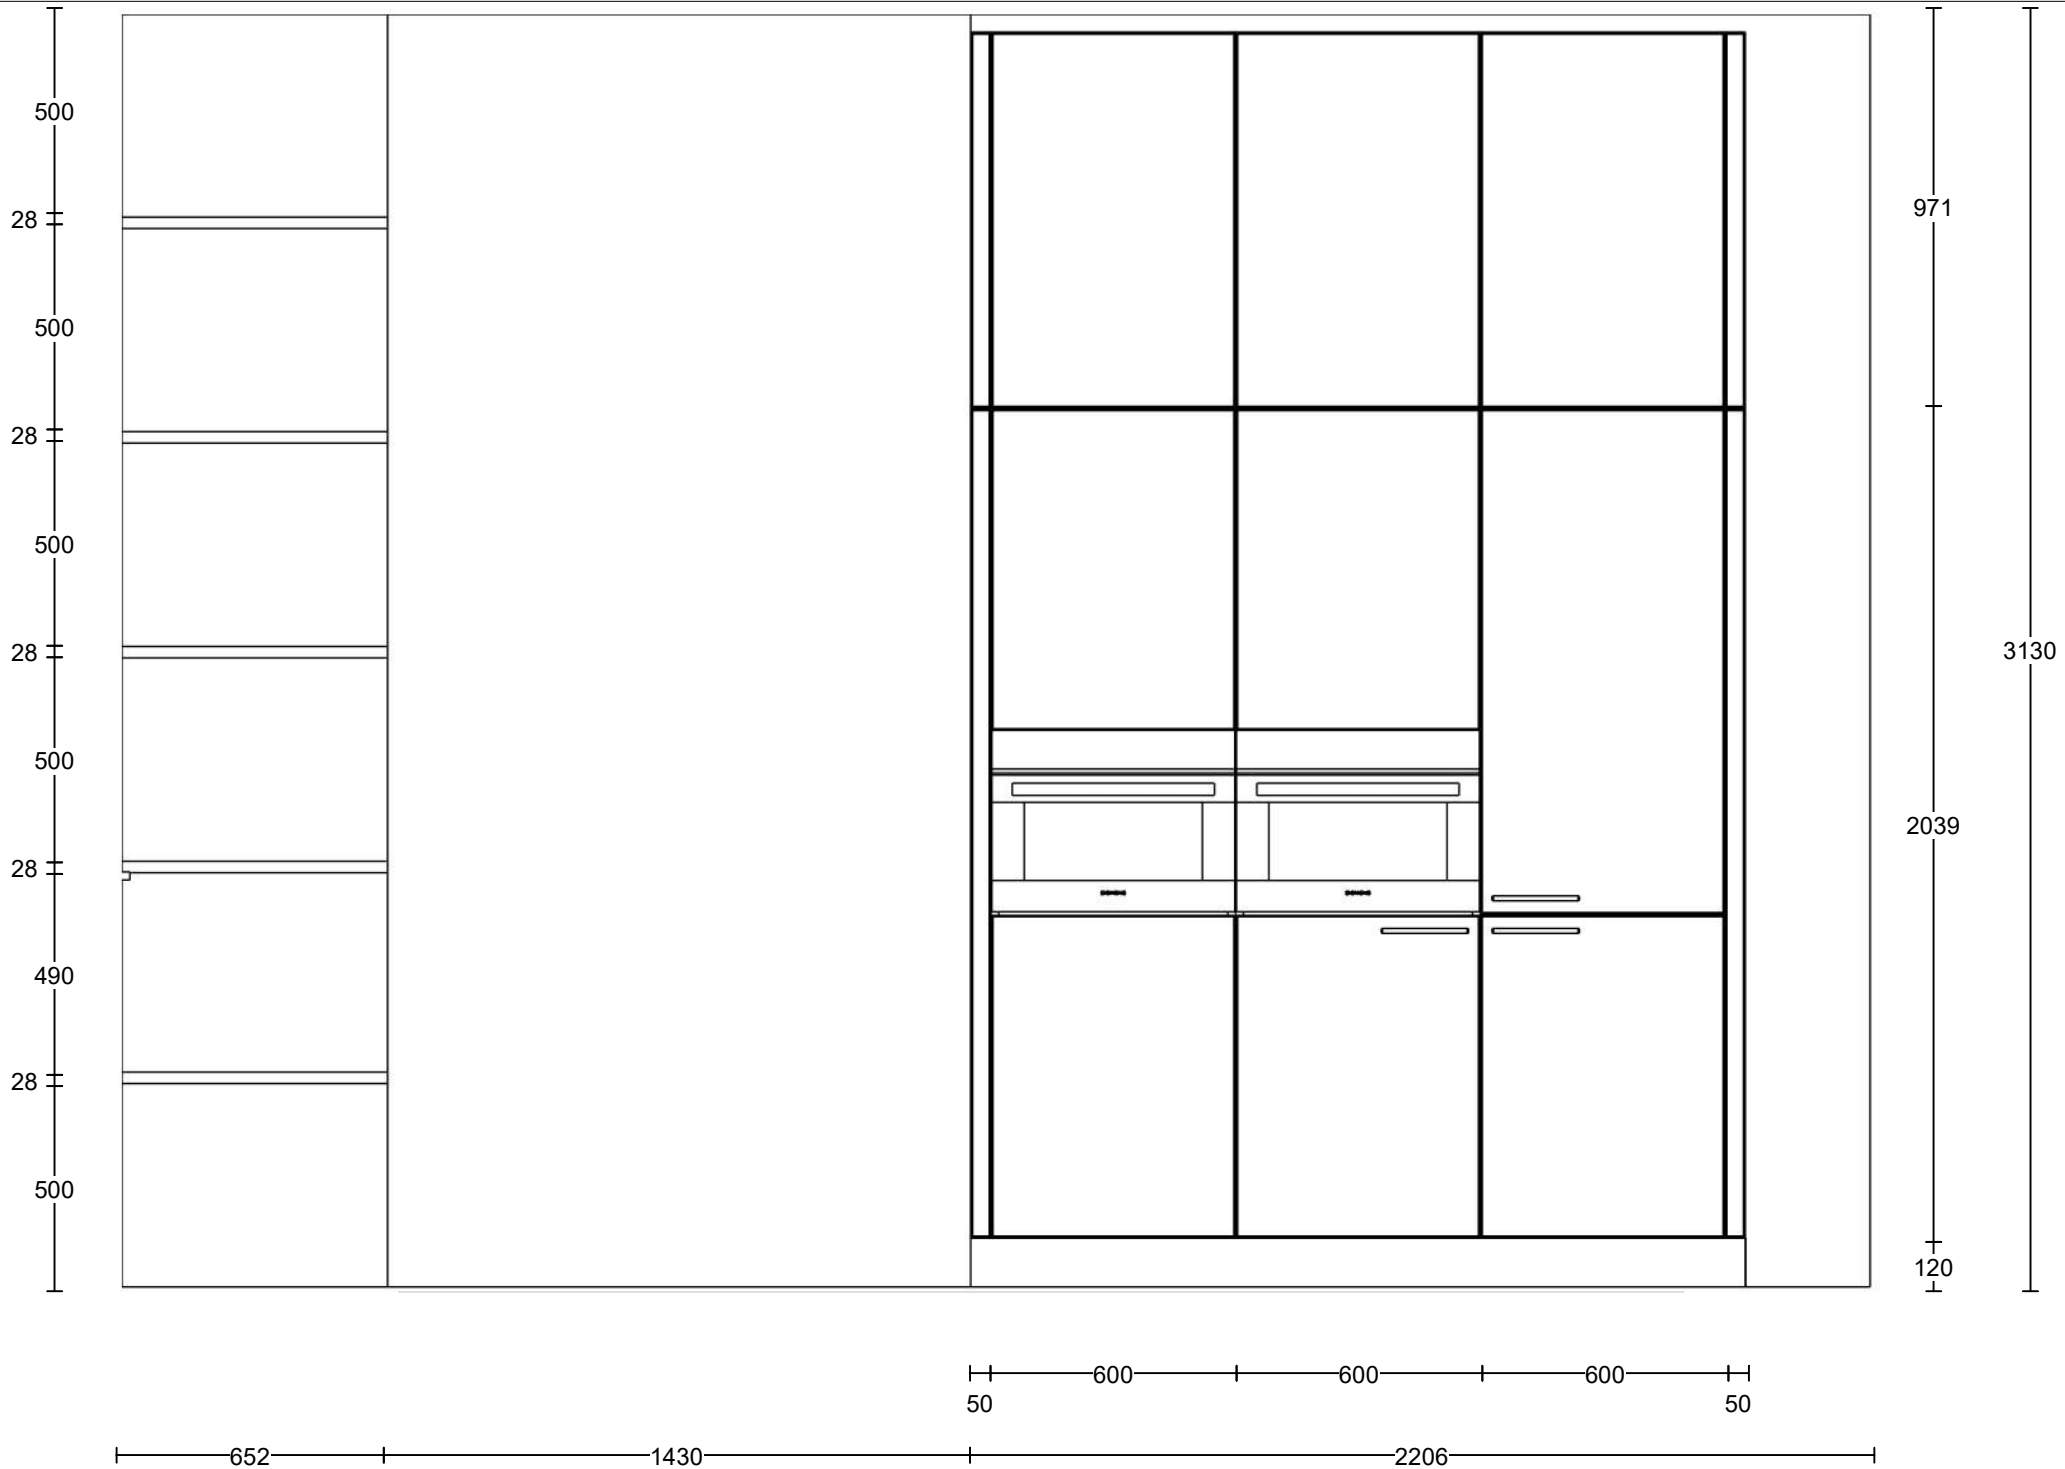

LEICHT.

A M S T E R D A M

LEICHT[®]

A M S T E R D A M

Klant: 80005 - Amsterdam - 5 app. Hoogte Kadijk
 Ontwerp: x Begane Grond
 Verkoper: Leicht Kitchen Amsterdam
 DIT ONTWERP IS NIET BINDEND

Merk: Leicht v. 243
 Model: orlando
 Greep: platina
 Schaal: Beeldvullend