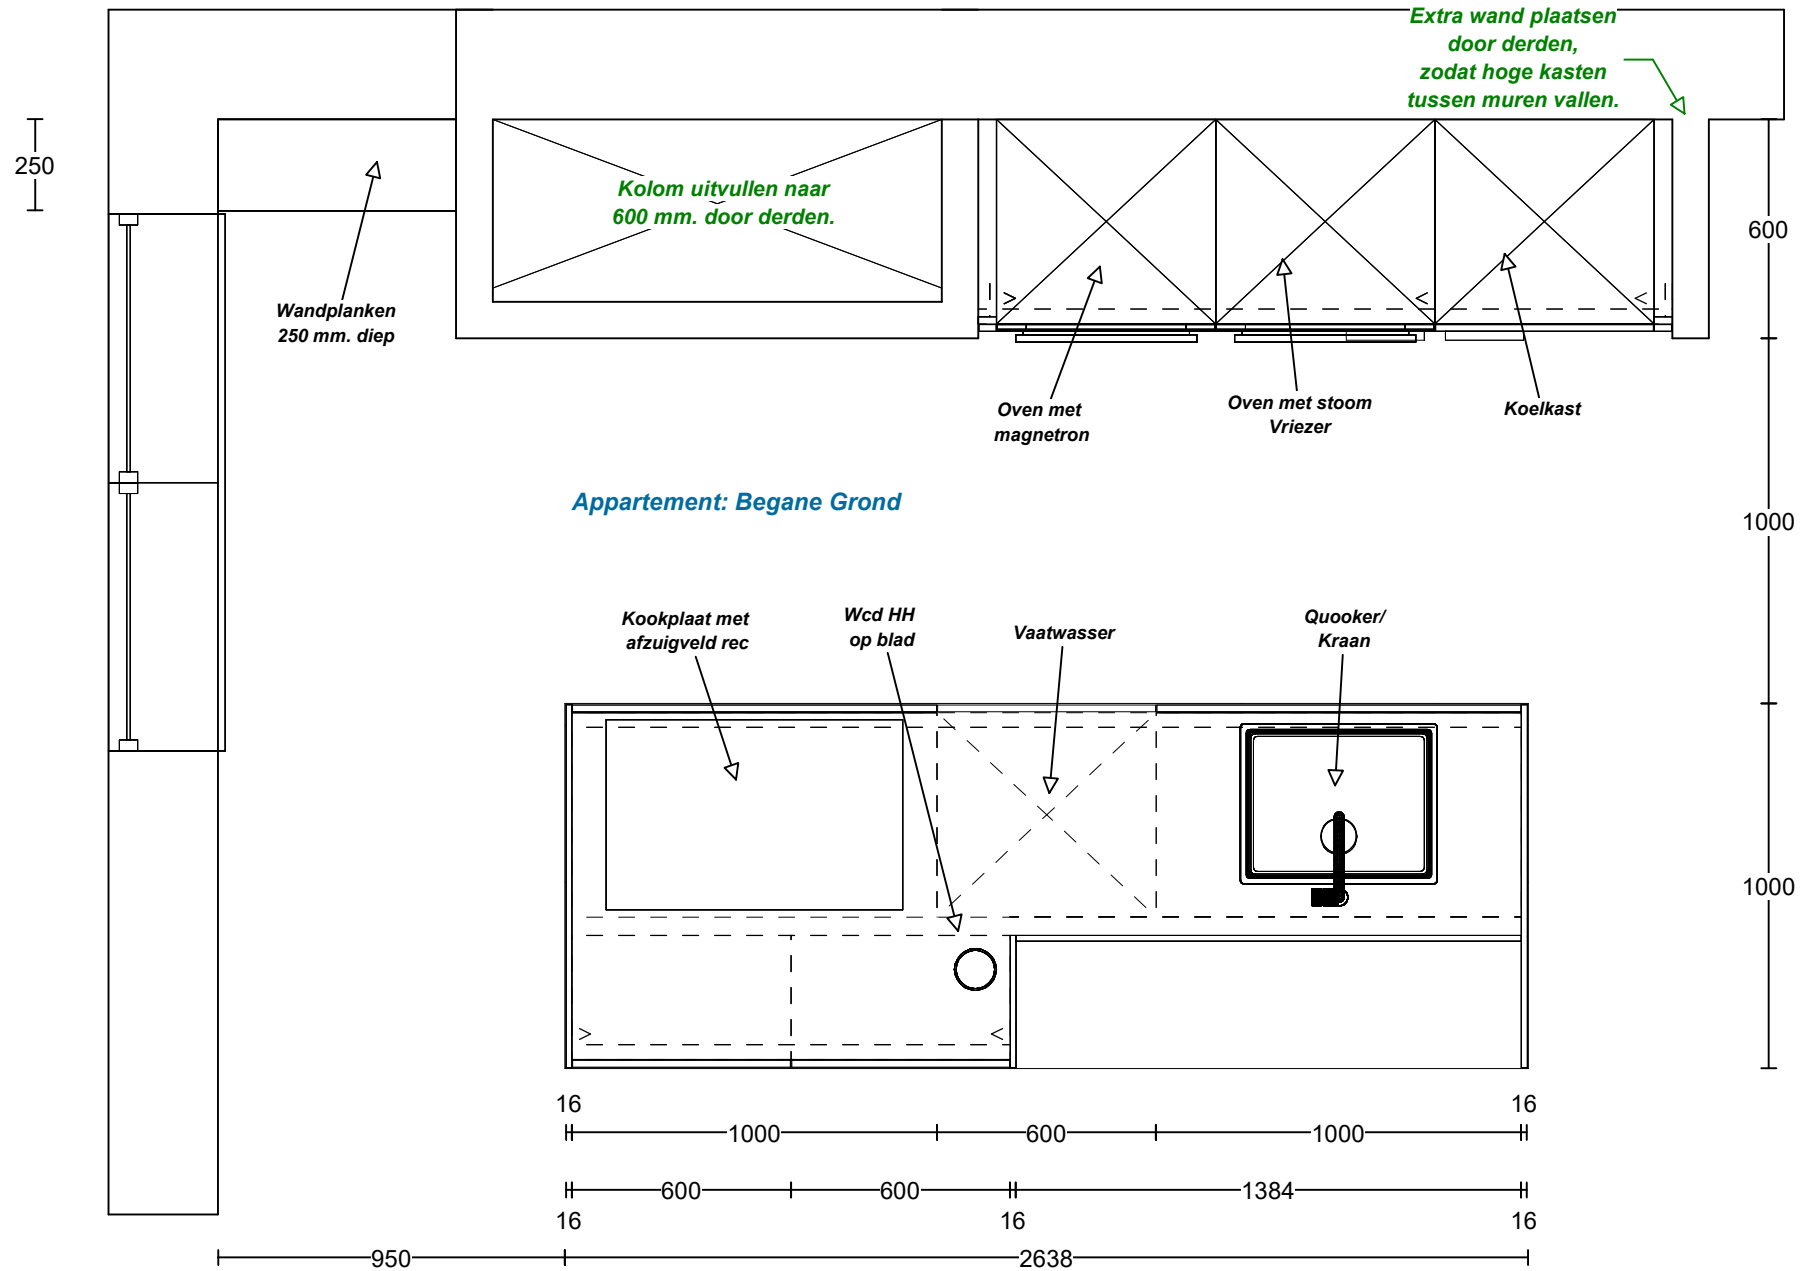

Klant: 80005 - Amsterdam - 5 app. Hoogte Kadijk
Ontwerp: x Begane Grond
Verkoper: Leicht Kitchen Amsterdam
DIT ONTWERP IS NIET BINDEND

Merk: Leicht v. 243
Model: orlando
Greep: platina
Schaal: Beeldvullend