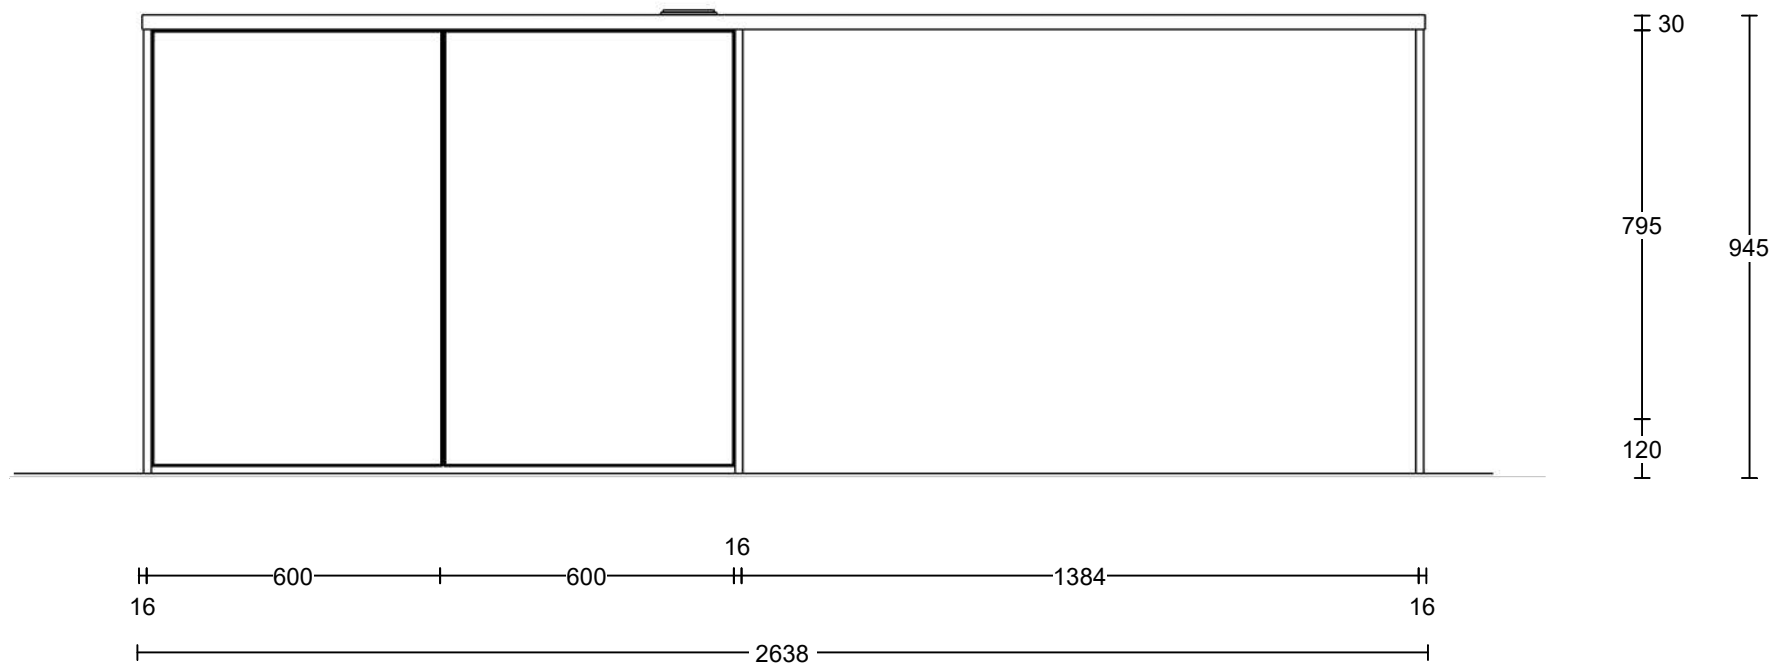

Klant: 80005 - Amsterdam - 5 app. Hoogte Kadijk
Ontwerp: x Begane Grond
Verkoper: Leicht Kitchen Amsterdam
DIT ONTWERP IS NIET BINDEND

Merk: Leicht v. 243
Model: orlando
Greep: platina
Schaal: Beeldvullend