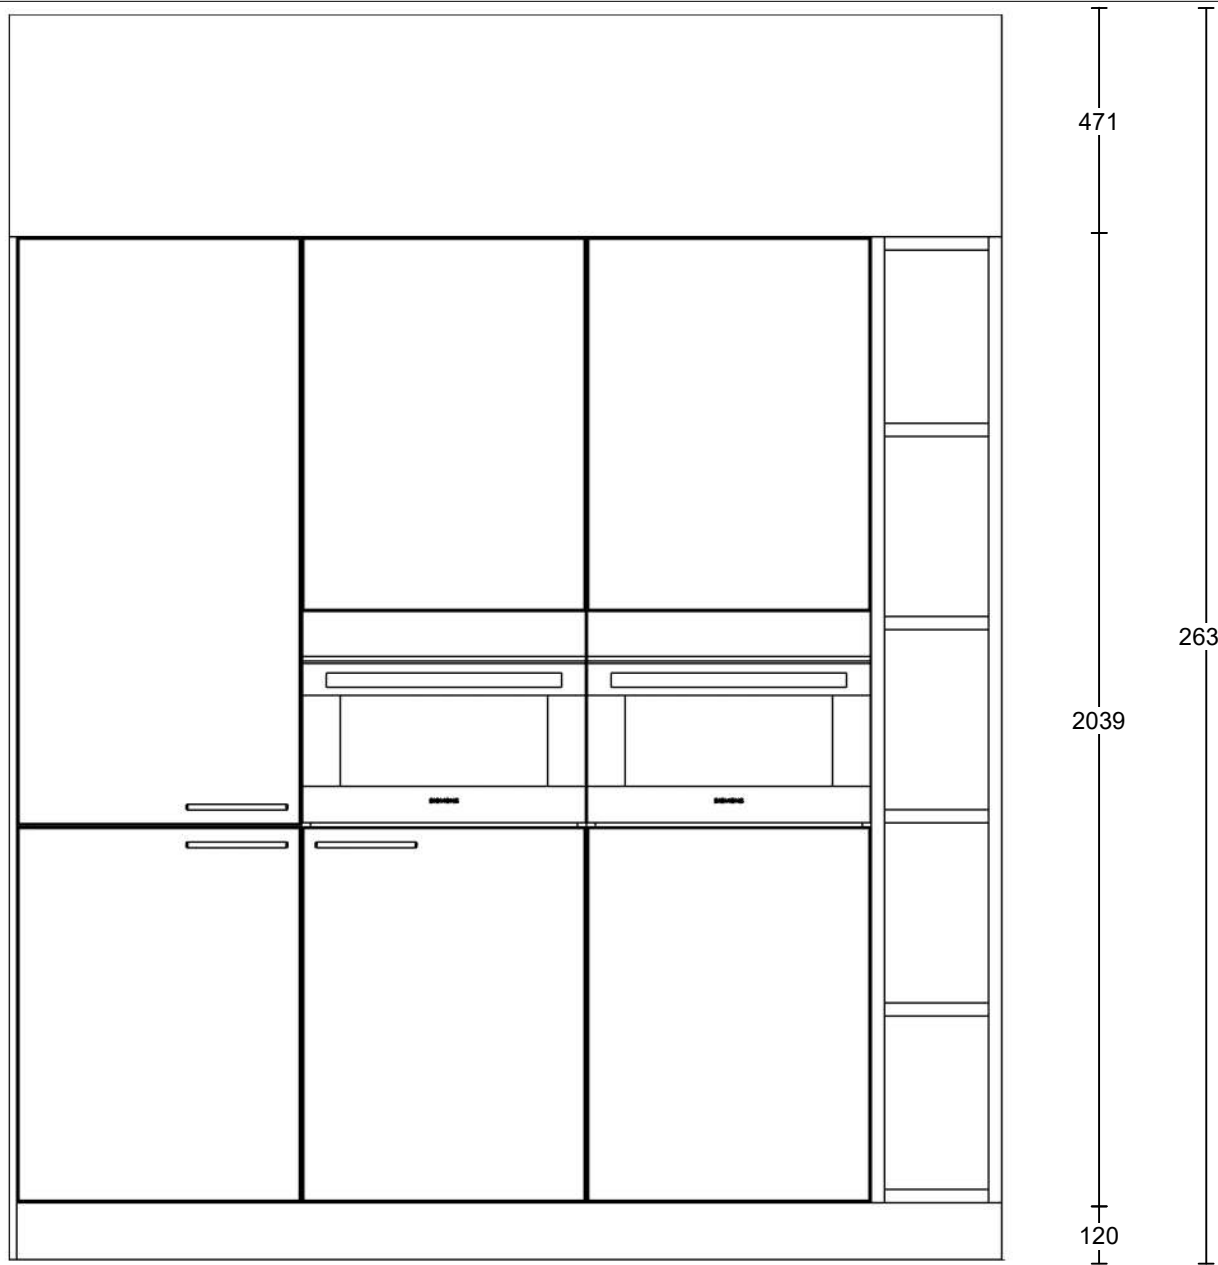

**LEICHT®**

**A M S T E R D A M**

**LEICHT**<sup>®</sup>

A M S T E R D A M

H 600 600 600 275

16

2091

Klant: 80005 - Amsterdam - 5 app. Hoogte Kadijk  
 Ontwerp: 1e en 2e verdieping  
 Verkoper: Leicht Kitchen Amsterdam  
 DIT ONTWERP IS NIET BINDEND