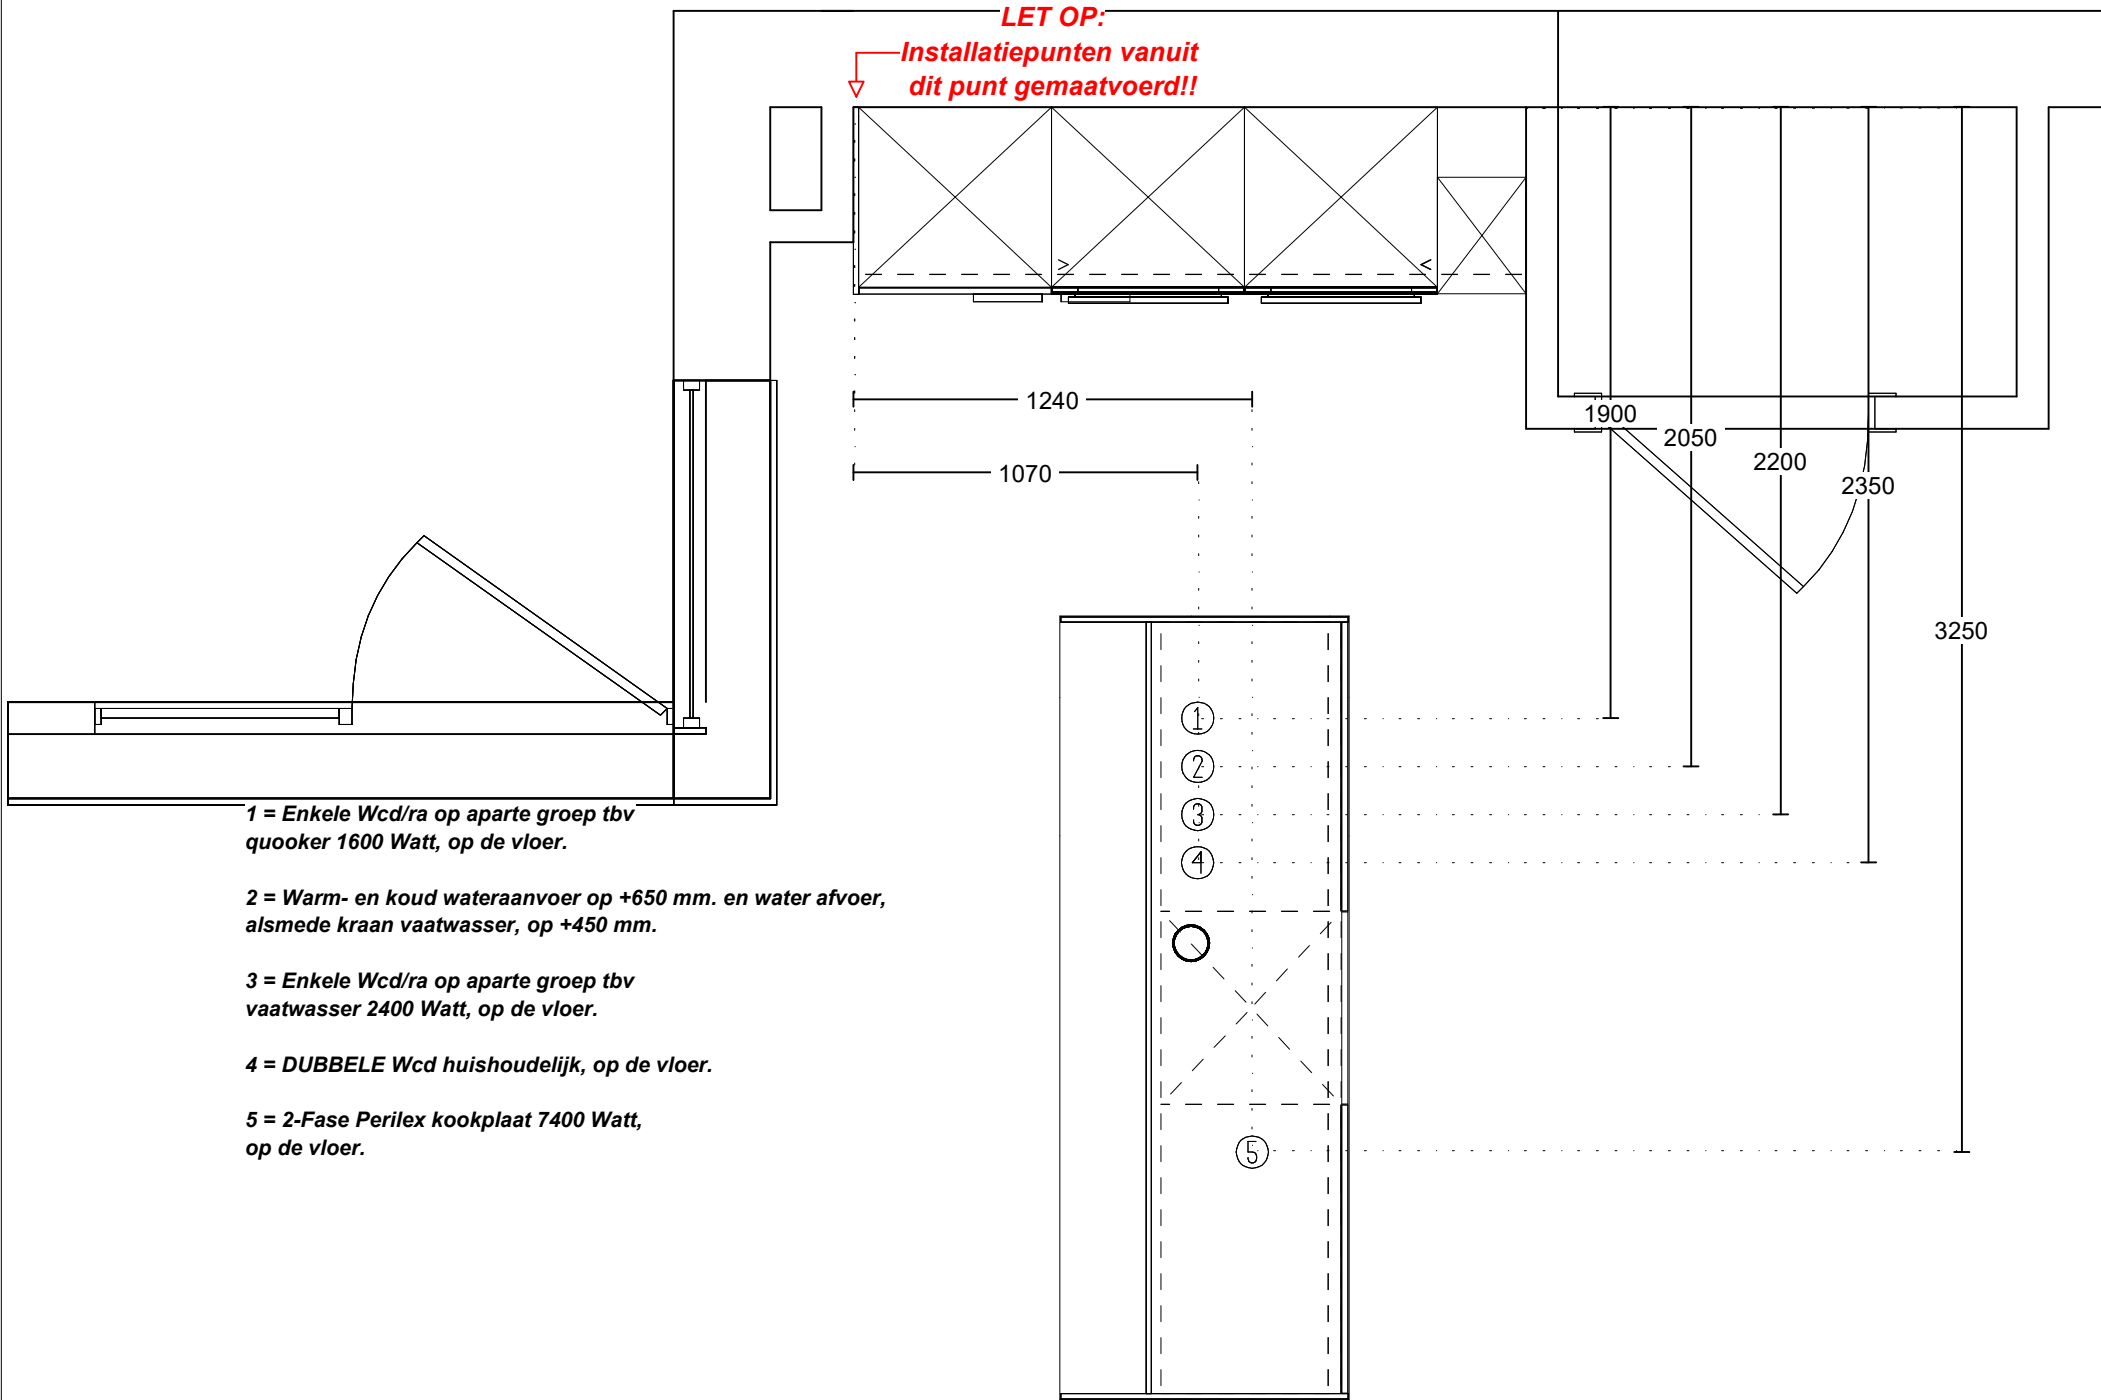

Klant: 80005 - Amsterdam - 5 app. Hoogte Kadijk
Ontwerp: 1e en 2e verdieping
Verkoper: Leicht Kitchen Amsterdam
DIT ONTWERP IS NIET BINDEND

Merk: Leicht v. 243
Model: synthia
Greep: platina
Schaal: Beeldvullend