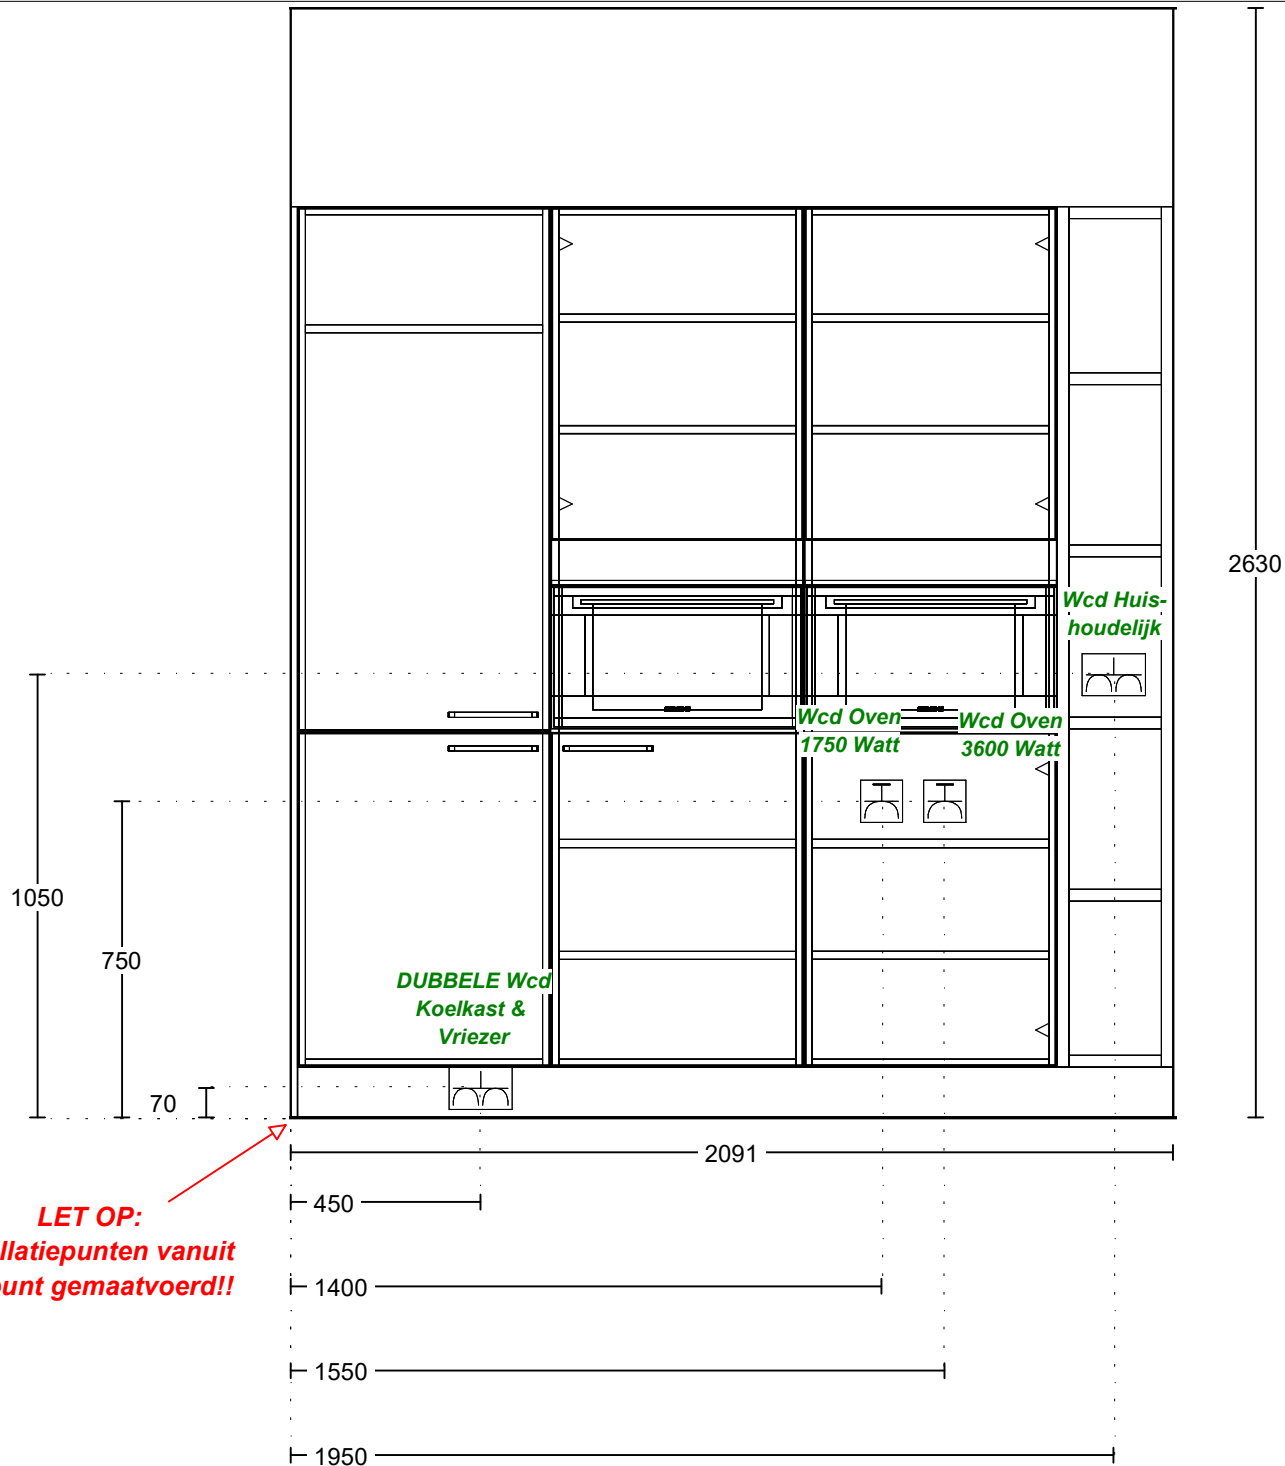

Merk: Leicht v. 243  
 Model: synthia  
 Greep: platina  
 Schaal: Beeldvullend

**LEICHT**  
 AMSTERDAM

Datum: 2/7/25

Klant: 80005 - Amsterdam - 5 app. Hoogte Kadijk  
 Ontwerp: 1e en 2e verdieping  
 Verkoper: Leicht Kitchen Amsterdam  
 DIT ONTWERP IS NIET BINDEND

Merk: Leicht v. 243  
 Model: synthia  
 Greep: platina  
 Schaal: Beeldvullend

Klant: 80005 - Amsterdam - 5 app. Hoogte Kadijk  
 Ontwerp: 1e en 2e verdieping  
 Verkoper: Leicht Kitchen Amsterdam  
 DIT ONTWERP IS NIET BINDEND

Merk: Leicht v. 243  
 Model: synthia  
 Greep: platina  
 Schaal: Beeldvullend

**LET OP:**  
 Installatiepunten vanuit  
 dit punt gemaatvoerd!!

Klant: 80005 - Amsterdam - 5 app. Hoogte Kadijk  
 Ontwerp: 1e en 2e verdieping  
 Verkoper: Leicht Kitchen Amsterdam  
 DIT ONTWERP IS NIET BINDEND