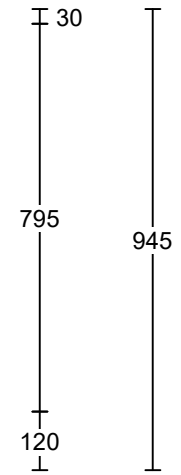

**LEICHT®**

**A M S T E R D A M**

**LEICHT**<sup>®</sup>

A M S T E R D A M

H 600 600 600 275

16

2091

Klant: 80005 - Amsterdam - 5 app. Hoogte Kadijk  
 Ontwerp: 1e en 2e verdieping  
 Verkoper: Leicht Kitchen Amsterdam  
 DIT ONTWERP IS NIET BINDEND

Merk: Leicht v. 243  
 Model: synthia  
 Greep: platina  
 Schaal: Beeldvullend

**LEICHT**  
 AMSTERDAM

Datum: 2/7/25

Klant: 80005 - Amsterdam - 5 app. Hoogte Kadijk  
 Ontwerp: 1e en 2e verdieping  
 Verkoper: Leicht Kitchen Amsterdam  
 DIT ONTWERP IS NIET BINDEND

Merk: Leicht v. 243  
 Model: synthia  
 Greep: platina  
 Schaal: Beeldvullend

Klant: 80005 - Amsterdam - 5 app. Hoogte Kadijk  
 Ontwerp: 1e en 2e verdieping  
 Verkoper: Leicht Kitchen Amsterdam  
 DIT ONTWERP IS NIET BINDEND